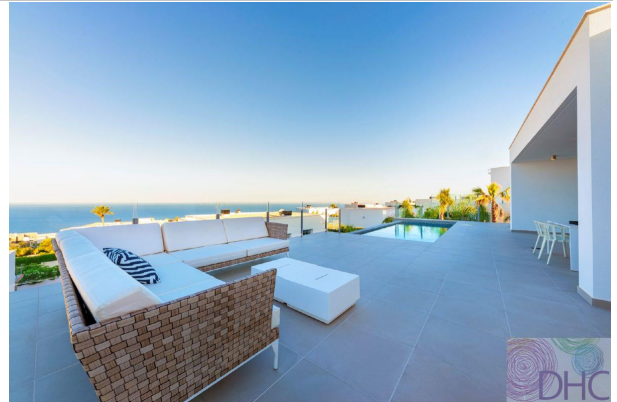

Dirección: lirios

Nº: Planta: 0

Población: Benitachell

Provincia: Alicante

Cod. postal: 3726

Zona: cumbres del Sol Resort