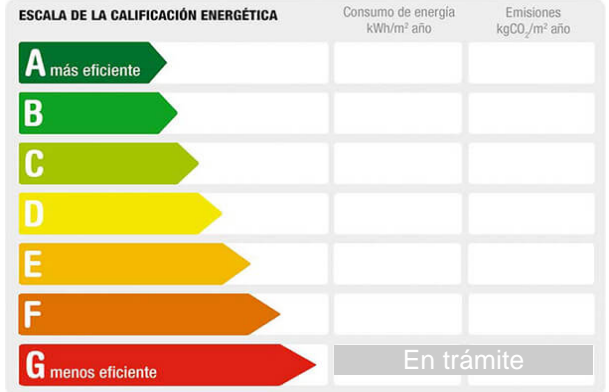

m² construidos: 405
Metros útiles: 229
Metros de parcela: 812
m² Terraza: 98
Dormitorios: 4
Baños: 3
Aseos: 0
armarios: 4

Ascensor: No
Piscina: Si
Garajes: 1
terrazza(s): 1
Trastero: No
zonas verdes: Si
patio: Si
amueblado: No

suelo de: Porcelánico
aire acondicionado: Frío/Calor
agua caliente: Centralizada
combustible: Eléctrico
Orientación: Este
Antigüedad: 2020
Exterior/Interior: Exterior
gastos de comunidad/mes: 0